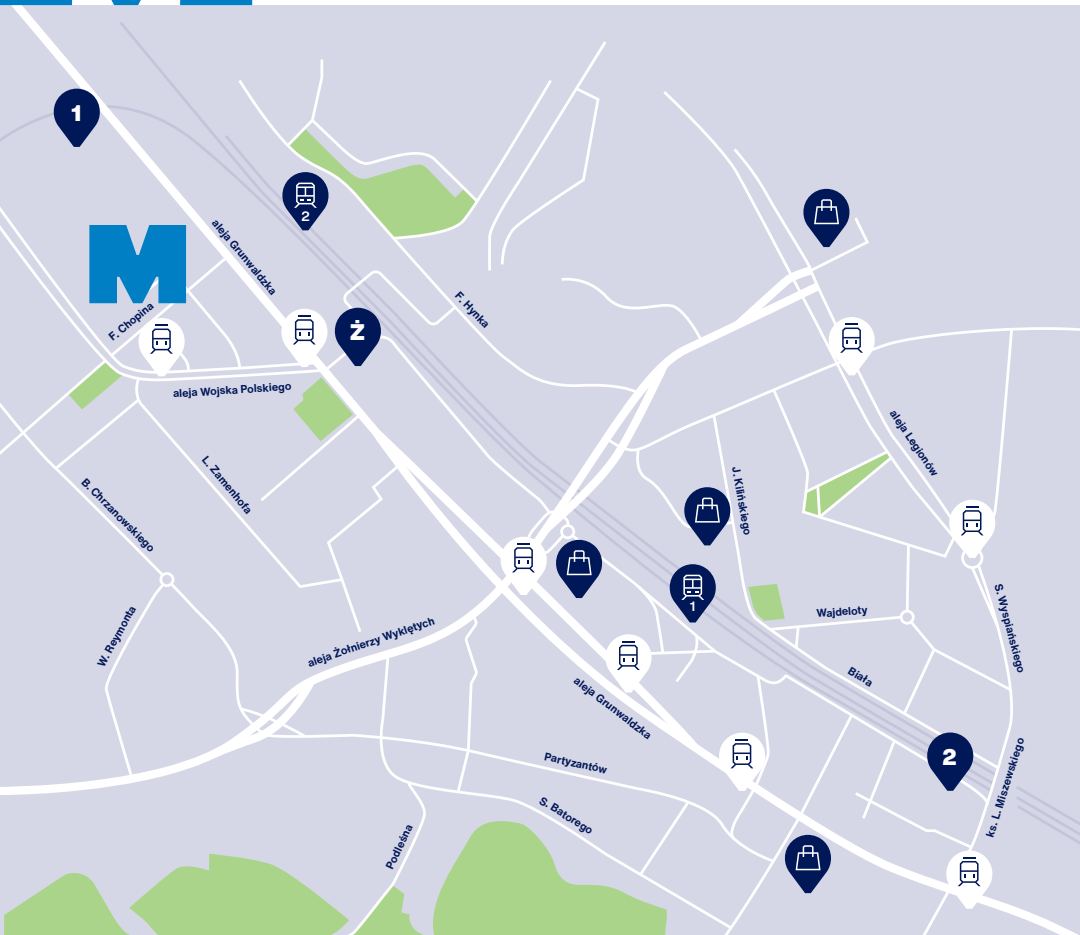

**Uniwersytet WSB Merito
Gdańsk**
al. Grunwaldzka 238A

**Państwowe Szkoły
Budownictwa**

al. Grunwaldzka 238

**Zakład Doskonalenia
Zawodowego**

ul. Miszewskiego 12/13

PKP Gdańsk Wrzeszcz

PKP SKM Gdańsk Zaspa

Galeria handlowa

Klub Żak

Przystanek